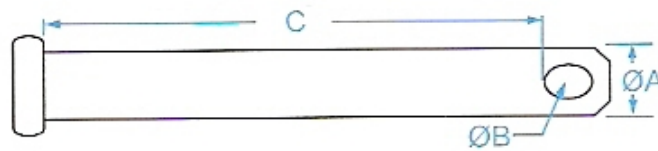

DUAL CATEGORY CLEVIS PIN

Code	Pin. A mm	Drill mm		Usable mm	
		B	C	D	E
E-60-18	28.57	36.50	11.90	101.60	114.30
E-60-19	28.57	36.50	11.90	92.07	107.95
E-60-60	22.00	28.00	12.00	34.00	112.00

Clevis Pin

Clevis Type Pin

Roll Pin Type Clevis Pin

Dual Category Clevis Pin

Clevis Pin