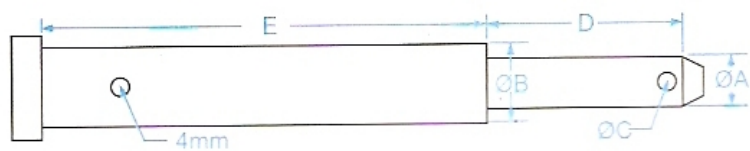

DUAL CATEGORY CLEVIS PIN

Code	Pin. A mm	Drill mm		Usable mm	
		B	C	D	E
E-60-18	28.57	36.50	11.90	101.60	114.30
E-60-19	28.57	36.50	11.90	92.07	107.95
E-60-60	22.00	28.00	12.00	34.00	112.00

Clevis Pin

Clevis Type Pin

Roll Pin Type Clevis Pin

Dual Category Clevis Pin

Clevis Pin