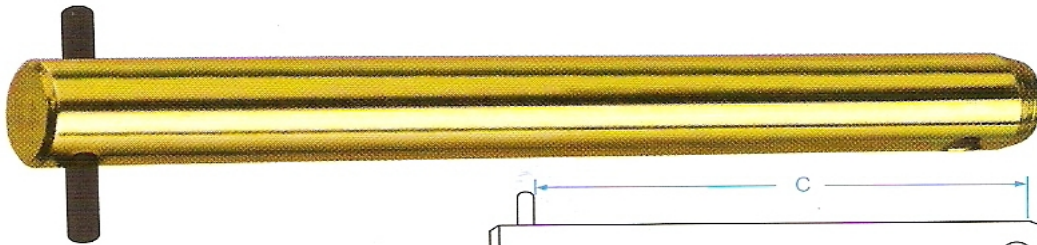

DUAL CATEGORY CLEVIS PIN

Code	Pin. A mm	Drill mm		Usable mm	
		B	C	D	E
E-60-18	28.57	36.50	11.90	101.60	114.30
E-60-19	28.57	36.50	11.90	92.07	107.95
E-60-60	22.00	28.00	12.00	34.00	112.00

Clevis Pin

Clevis Type Pin

Roll Pin Type Clevis Pin

Dual Category Clevis Pin

Clevis Pin