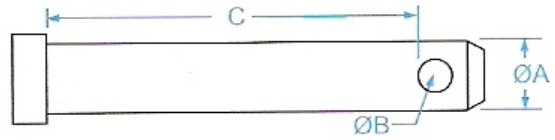

DUAL CATEGORY CLEVIS PIN

Code	Pin. A mm	Drill mm		Usable mm	
		B	C	D	E
E-60-18	28.57	36.50	11.90	101.60	114.30
E-60-19	28.57	36.50	11.90	92.07	107.95
E-60-60	22.00	28.00	12.00	34.00	112.00

Clevis Pin

Clevis Type Pin

Roll Pin Type Clevis Pin

Dual Category Clevis Pin

Clevis Pin