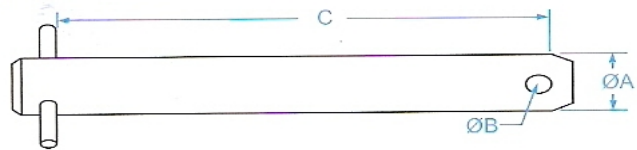

DUAL CATEGORY CLEVIS PIN

Code	Pin. A mm	Drill mm		Usable mm	
		B	C	D	E
E-60-18	28.57	36.50	11.90	101.60	114.30
E-60-19	28.57	36.50	11.90	92.07	107.95
E-60-60	22.00	28.00	12.00	34.00	112.00

Clevis Pin

Clevis Type Pin

Roll Pin Type Clevis Pin

Dual Category Clevis Pin

Clevis Pin