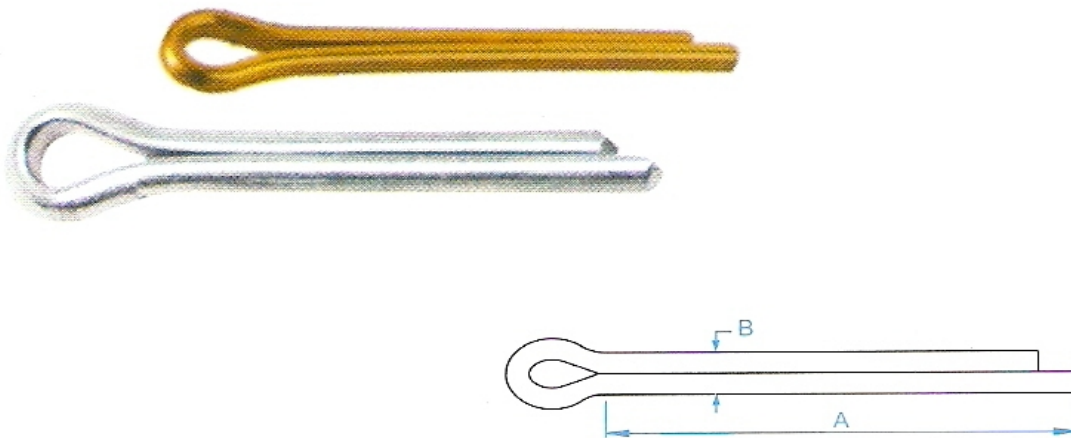

## SPLIT PINS

Code	Dim. A mm	Dim.B mm
E195-01	30.00	2.00
E-195-02	40.00	2.50
E195-03	50.00	3.00
E195-04	40.00	4.00
E195-05	60.00	4.00
E195-06	40.00	4.00
E195-06	40.00	5.00
E195-07	50.00	5.00
E195-08	70.00	5.00
E195-09	60.00	6.00
E195-10	70.00	6.00
E195-11	80.00	6.00
E195-12	60.00	7.00
E195-13	70.00	7.00
E195-14	80.00	8.00

### Hair Clip Cotter Double Wound

### Split Pins