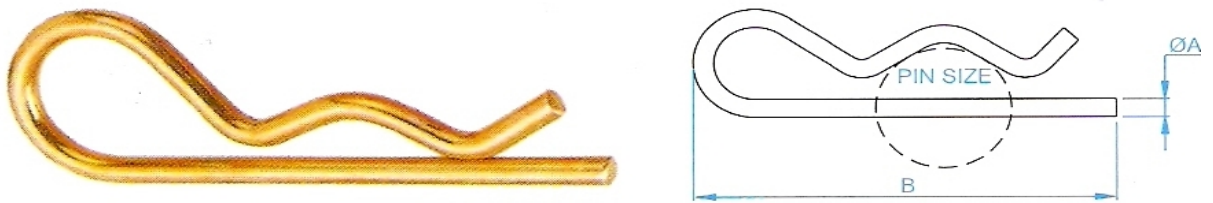

Hair Clip Cotter